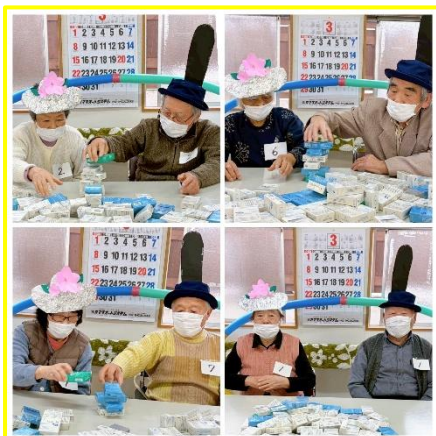

# わら 笑楽びだより

笑楽び塾 デイサービス

米沢市東大通 1 丁目 2-34-2

令和 8 年 4 月号

TEL37-1730 FAX37-1731

管理者 加藤 貴博

春のやわらかな日差しとともに、新しい年度が始まりました 🌸

おかげさまで当事業所は、この 4 月で**開設 10 周年**を迎えることができました 🎉

これもひとえに、ご利用者様をはじめ、ご家族の皆様、地域の皆様、関係機関の皆様の温かいご支援とご協力の賜物であり、職員一同、心より感謝申し上げます 🙏

今後も地域の皆様に信頼され、必要とされる事業所であり続けるために、初心を忘れることなく、より笑って楽しんでいただける、質の高いサービスの提供を目指してまいります。  
今後ともどうぞよろしくお願いいたします 🙏

ひな祭りにちなんで、お内裏様とお雛様でペアゲーム 🎲 二人で協力して箱を積みました 🧡